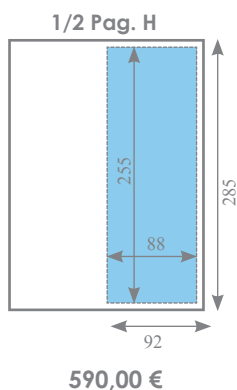

MAGAZINE AXELLE

TARIEVEN 2012 (Quadri)

Geldig vanaf 01/01/2012

Btw exclusief/Prijs per inlassing

COVER II : 1.190,00 €

COVER III : 1.090,00 €

COVER IV : 1.425,00 €

SUPPLEMENTEN / INLEGBLADEN

- Supplementen : Vereiste plaats : + 20% op de totale inlassingsprijs
Inlegbladen / Pop-Up / Gatefold : Prijs op aanvraag, 3 ex. bij prijsaanvraag voegen

TECHNISCHE GEGEVENS / LEVERINGSTERMIJN MATERIAAL

- Drukprocédé : offset-rotatie
Voor aflopende formaten : 5 mm snit rondom de advertentie nog te voorzien
Materiaal : Digitaal aan te leveren : zie www.medibelplus.be voor **magazines**.
Leveringstermijn materiaal : 4 weken voor verschijning