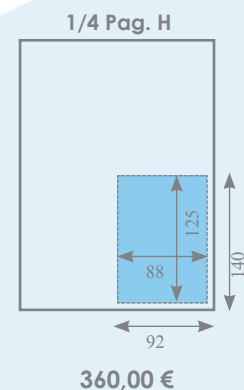

MAGAZINE AXELLE

TARIEVEN 2012 (Quadri)

Geldig vanaf 01/01/2012

Btw exclusief/Prijs per inlassing

COVER II : 1.190,00 €

COVER III : 1.090,00 €

COVER IV : 1.425,00 €

SUPPLEMENTEN / INLEGBLADEN

- Supplementen : Vereiste plaats : + 20% op de totale inlassingsprijs
Inlegbladen / Pop-Up / Gatefold : Prijs op aanvraag, 3 ex. bij prijsaanvraag voegen

TECHNISCHE GEGEVENS / LEVERINGSTERMIJN MATERIAAL

- Drukprocédé : offset-rotatie
Voor aflopende formaten : 5 mm snit rondom de advertentie nog te voorzien
Materiaal : Digitaal aan te leveren : zie www.medibelplus.be voor **magazines**.
Leveringstermijn materiaal : 4 weken voor verschijning