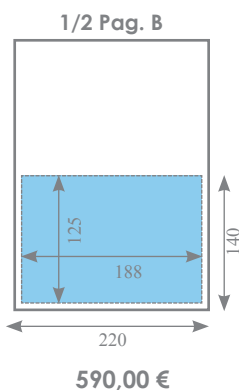

MAGAZINE AXELLE

TARIEVEN 2012 (Quadri)

Geldig vanaf 01/01/2012

Btw exclusief/Prijs per inlassing

COVER II : 1.190,00 €

COVER III : 1.090,00 €

COVER IV : 1.425,00 €

SUPPLEMENTEN / INLEGBLADEN

- Supplementen : Vereiste plaats : + 20% op de totale inlassingsprijs
Inlegbladen / Pop-Up / Gatefold : Prijs op aanvraag, 3 ex. bij prijsaanvraag voegen

TECHNISCHE GEGEVENS / LEVERINGSTERMIJN MATERIAAL

- Drukprocédé : offset-rotatie
Voor aflopende formaten : 5 mm snit rondom de advertentie nog te voorzien
Materiaal : Digitaal aan te leveren : zie www.medibelplus.be voor **magazines**.
Leveringstermijn materiaal : 4 weken voor verschijning