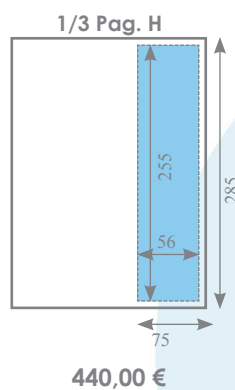

MAGAZINE AXELLE

TARIEVEN 2012 (Quadri)

Geldig vanaf 01/01/2012

Btw exclusief/Prijs per inlassing

COVER II : 1.190,00 €

COVER III : 1.090,00 €

COVER IV : 1.425,00 €

SUPPLEMENTEN / INLEGBLADEN

- Supplementen : Vereiste plaats : + 20% op de totale inlassingsprijs
Inlegbladen / Pop-Up / Gatefold : Prijs op aanvraag, 3 ex. bij prijsaanvraag voegen

TECHNISCHE GEGEVENS / LEVERINGSTERMIJN MATERIAAL

- Drukprocédé : offset-rotatie
Voor aflopende formaten : 5 mm snit rondom de advertentie nog te voorzien
Materiaal : Digitaal aan te leveren : zie www.medibelplus.be voor **magazines**.
Leveringstermijn materiaal : 4 weken voor verschijning