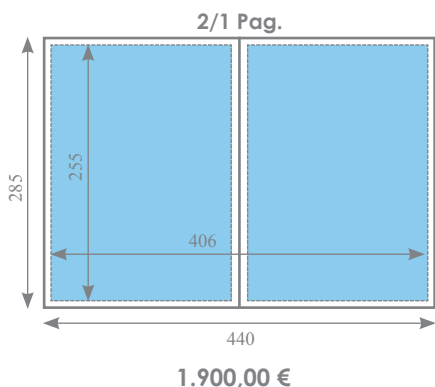

MAGAZINE AXELLE

TARIEVEN 2012 (Quadri)

Geldig vanaf 01/01/2012

Btw exclusief/Prijs per inlassing

COVER II : 1.190,00 €

COVER III : 1.090,00 €

COVER IV : 1.425,00 €

SUPPLEMENTEN / INLEGBLADEN

- Supplementen : Vereiste plaats : + 20% op de totale inlassingsprijs
Inlegbladen / Pop-Up / Gatefold : Prijs op aanvraag, 3 ex. bij prijsaanvraag voegen

TECHNISCHE GEGEVENS / LEVERINGSTERMIJN MATERIAAL

- Drukprocédé : offset-rotatie
Voor aflopende formaten : 5 mm snit rondom de advertentie nog te voorzien
Materiaal : Digitaal aan te leveren : zie www.medibelplus.be voor **magazines**.
Leveringstermijn materiaal : 4 weken voor verschijning