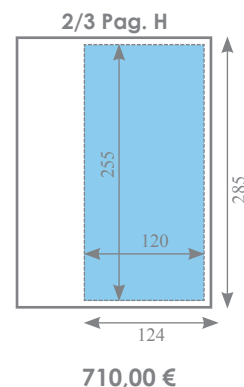

MAGAZINE AXELLE

TARIEVEN 2012 (Quadri)

Geldig vanaf 01/01/2012

Btw exclusief/Prijs per inlassing

COVER II : 1.190,00 €

COVER III : 1.090,00 €

COVER IV : 1.425,00 €

SUPPLEMENTEN / INLEGBLADEN

- Supplementen : Vereiste plaats : + 20% op de totale inlassingsprijs
Inlegbladen / Pop-Up / Gatefold : Prijs op aanvraag, 3 ex. bij prijsaanvraag voegen

TECHNISCHE GEGEVENS / LEVERINGSTERMIJN MATERIAAL

- Drukprocédé : offset-rotatie
Voor aflopende formaten : 5 mm snit rondom de advertentie nog te voorzien
Materiaal : Digitaal aan te leveren : zie www.medibelplus.be voor **magazines**.
Leveringstermijn materiaal : 4 weken voor verschijning