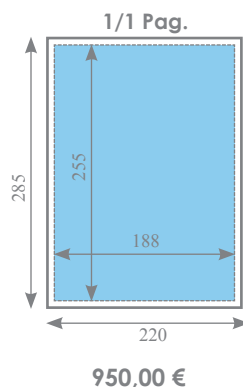

MAGAZINE AXELLE

TARIEVEN 2012 (Quadri)

Geldig vanaf 01/01/2012

Btw exclusief/Prijs per inlassing

COVER II : 1.190,00 €

COVER III : 1.090,00 €

COVER IV : 1.425,00 €

SUPPLEMENTEN / INLEGBLADEN

- Supplementen : Vereiste plaats : + 20% op de totale inlassingsprijs
Inlegbladen / Pop-Up / Gatefold : Prijs op aanvraag, 3 ex. bij prijsaanvraag voegen

TECHNISCHE GEGEVENS / LEVERINGSTERMIJN MATERIAAL

- Drukprocédé : offset-rotatie
Voor aflopende formaten : 5 mm snit rondom de advertentie nog te voorzien
Materiaal : Digitaal aan te leveren : zie www.medibelplus.be voor **magazines**.
Leveringstermijn materiaal : 4 weken voor verschijning