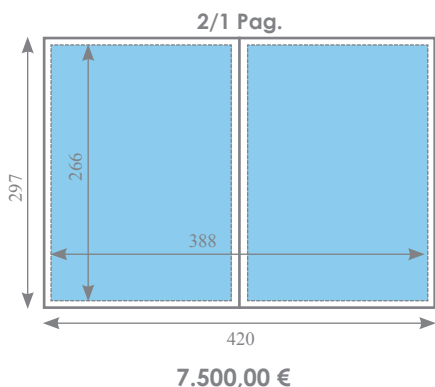

# MAGAZINE BOTSING

TARIEVEN 2012 (Quadri)

Geldig vanaf 01/01/2012

Btw exclusief/Prijs per inlassing

COVER II : 4.625,00 €

COVER III : 4.255,00 €

## SUPPLEMENTEN / INLEGBLADEN

- Supplementen : Vereiste plaats : + 20% op de totale inlassingsprijs  
Inlegbladen / Pop-Up / Gatefold : Prijs op aanvraag, 3 ex. bij prijsaanvraag voegen

## TECHNISCHE GEGEVENS / LEVERINGSTERMIJN MATERIAAL

- Drukprocédé : offset-rotatie  
Voor aflopende formaten : 5 mm snit rondom de advertentie nog te voorzien  
Materiaal : Digitaal aan te leveren : zie [www.medibelplus.be](http://www.medibelplus.be) voor **magazines**.  
Leveringstermijn materiaal : 3,5 weken voor verschijning