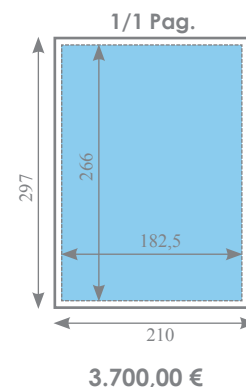

# MAGAZINE BOTSING

TARIEVEN 2012 (Quadri)

Geldig vanaf 01/01/2012

Btw exclusief/Prijs per inlassing

COVER II : 4.625,00 €

COVER III : 4.255,00 €

## SUPPLEMENTEN / INLEGBLADEN

- Supplementen : Vereiste plaats : + 20% op de totale inlassingsprijs  
Inlegbladen / Pop-Up / Gatefold : Prijs op aanvraag, 3 ex. bij prijsaanvraag voegen

## TECHNISCHE GEGEVENS / LEVERINGSTERMIJN MATERIAAL

- Drukprocédé : offset-rotatie  
Voor aflopende formaten : 5 mm snit rondom de advertentie nog te voorzien  
Materiaal : Digitaal aan te leveren : zie [www.medibelplus.be](http://www.medibelplus.be) voor **magazines**.  
Leveringstermijn materiaal : 3,5 weken voor verschijning