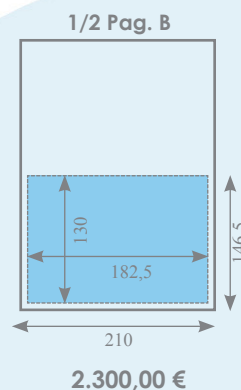

# MAGAZINE BOTSING

TARIEVEN 2012 (Quadri)

Geldig vanaf 01/01/2012

Btw exclusief/Prijs per inlassing

COVER II : 4.625,00 €

COVER III : 4.255,00 €

## SUPPLEMENTEN / INLEGBLADEN

- Supplementen : Vereiste plaats : + 20% op de totale inlassingsprijs  
Inlegbladen / Pop-Up / Gatefold : Prijs op aanvraag, 3 ex. bij prijsaanvraag voegen

## TECHNISCHE GEGEVENS / LEVERINGSTERMIJN MATERIAAL

- Drukprocédé : offset-rotatie  
Voor aflopende formaten : 5 mm snit rondom de advertentie nog te voorzien  
Materiaal : Digitaal aan te leveren : zie [www.medibelplus.be](http://www.medibelplus.be) voor **magazines**.  
Leveringstermijn materiaal : 3,5 weken voor verschijning