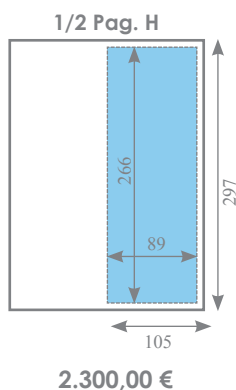

# MAGAZINE BOTSING

TARIEVEN 2012 (Quadri)

Geldig vanaf 01/01/2012

Btw exclusief/Prijs per inlassing

COVER II : 4.625,00 €

COVER III : 4.255,00 €

## SUPPLEMENTEN / INLEGBLADEN

- Supplementen : Vereiste plaats : + 20% op de totale inlassingsprijs  
Inlegbladen / Pop-Up / Gatefold : Prijs op aanvraag, 3 ex. bij prijsaanvraag voegen

## TECHNISCHE GEGEVENS / LEVERINGSTERMIJN MATERIAAL

- Drukprocédé : offset-rotatie  
Voor aflopende formaten : 5 mm snit rondom de advertentie nog te voorzien  
Materiaal : Digitaal aan te leveren : zie [www.medibelplus.be](http://www.medibelplus.be) voor **magazines**.  
Leveringstermijn materiaal : 3,5 weken voor verschijning