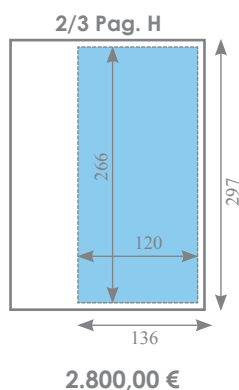

# MAGAZINE BOTSING

TARIEVEN 2012 (Quadri)

Geldig vanaf 01/01/2012

Btw exclusief/Prijs per inlassing

COVER II : 4.625,00 €

COVER III : 4.255,00 €

## SUPPLEMENTEN / INLEGBLADEN

- Supplementen : Vereiste plaats : + 20% op de totale inlassingsprijs  
Inlegbladen / Pop-Up / Gatefold : Prijs op aanvraag, 3 ex. bij prijsaanvraag voegen

## TECHNISCHE GEGEVENS / LEVERINGSTERMIJN MATERIAAL

- Drukprocédé : offset-rotatie  
Voor aflopende formaten : 5 mm snit rondom de advertentie nog te voorzien  
Materiaal : Digitaal aan te leveren : zie [www.medibelplus.be](http://www.medibelplus.be) voor **magazines**.  
Leveringstermijn materiaal : 3,5 weken voor verschijning