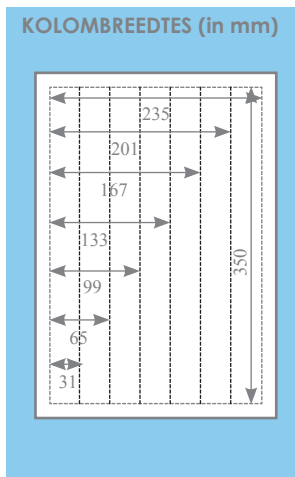

TARIEVEN 2012

Geldig vanaf 01/01/2012

Btw exclusief/Prijs per mm/kol

TARIEF	QUADRI	Z/W
Rubriksadvertenties	6,00 €	3,85 €

Supplementen : 1 basissteunkleur (pantone-reeks) : + 25%
 Max. formaat : 600 mm/kol.

TV-BLOKJE

TARIEVEN 2012

Geldig vanaf 01/01/2012

Btw exclusief/Prijs per inlassing

Afmetingen TV-blokje
 Hoogte = 40 mm
 Breedte = 52 mm