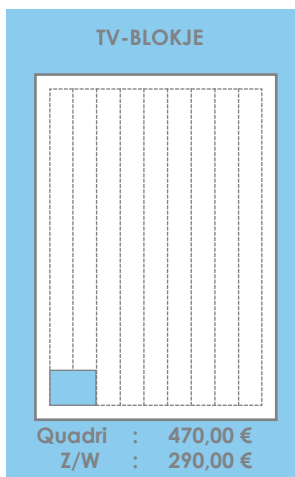

TARIEVEN 2012

Geldig vanaf 01/01/2012

Btw exclusief/Prijs per mm/kol

TARIEF	QUADRI	Z/W
Rubriksadvertenties	6,00 €	3,85 €

Supplementen : 1 basissteunkleur (pantone-reeks) : + 25%
 Max. formaat : 600 mm/kol.

TV-BLOKJE

TARIEVEN 2012

Geldig vanaf 01/01/2012

Btw exclusief/Prijs per inlassing

Afmetingen TV-blokje
 Hoogte = 40 mm
 Breedte = 52 mm