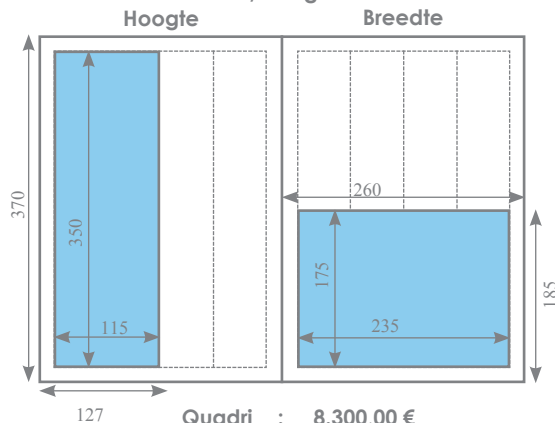

1/2 Pag.

Quadri : 8.300,00 €