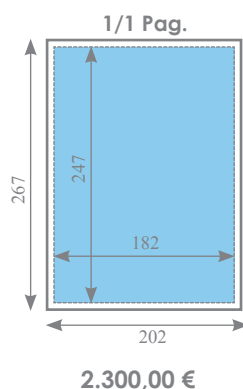

MAGAZINE OMTRENT

TARIEVEN 2012 (Quadri)

Geldig vanaf 01/01/2012

Btw exclusief/Prijs per inlassing

COVER II : 2.875,00 €

COVER III : 2.650,00 €

COVER IV : 3.450,00 €

SUPPLEMENTEN / INLEGBLADEN

- Supplementen : Vereiste plaats : + 20% op de totale inlassingsprijs
Inlegbladen / Pop-Up / Gatefold : Prijs op aanvraag, 3 ex. bij prijsaanvraag voegen

TECHNISCHE GEGEVENS / LEVERINGSTERMIJN MATERIAAL

- Drukprocédé : offset-rotatie
Voor aflopende formaten : 5 mm snit rondom de advertentie nog te voorzien
Materiaal : Digitaal aan te leveren : zie www.medibelplus.be voor **magazines**.
Leveringstermijn materiaal : ± 4 weken voor verschijning