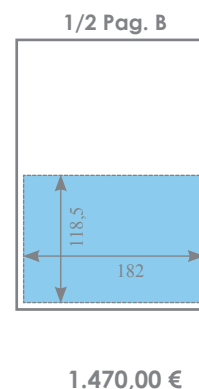

MAGAZINE OMTRENT

TARIEVEN 2012 (Quadri)

Geldig vanaf 01/01/2012

Btw exclusief/Prijs per inlassing

COVER II : 2.875,00 €

COVER III : 2.650,00 €

COVER IV : 3.450,00 €

SUPPLEMENTEN / INLEGBLADEN

- Supplementen : Vereiste plaats : + 20% op de totale inlassingsprijs
Inlegbladen / Pop-Up / Gatefold : Prijs op aanvraag, 3 ex. bij prijsaanvraag voegen

TECHNISCHE GEGEVENS / LEVERINGSTERMIJN MATERIAAL