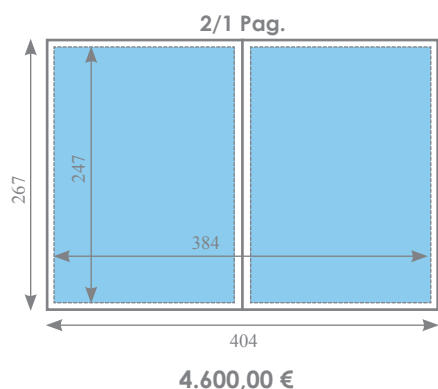

MAGAZINE OMTRENT

TARIEVEN 2012 (Quadri)

Geldig vanaf 01/01/2012

Btw exclusief/Prijs per inlassing

COVER II : 2.875,00 €

COVER III : 2.650,00 €

COVER IV : 3.450,00 €

SUPPLEMENTEN / INLEGBLADEN

- Supplementen : Vereiste plaats : + 20% op de totale inlassingsprijs
Inlegbladen / Pop-Up / Gatefold : Prijs op aanvraag, 3 ex. bij prijsaanvraag voegen

TECHNISCHE GEGEVENS / LEVERINGSTERMIJN MATERIAAL

- Drukprocédé : offset-rotatie
Voor aflopende formaten : 5 mm snit rondom de advertentie nog te voorzien
Materiaal : Digitaal aan te leveren : zie www.medibelplus.be voor **magazines**.
Leveringstermijn materiaal : ± 4 weken voor verschijning