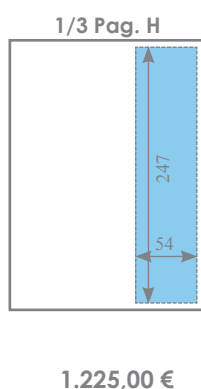

MAGAZINE OMTRENT

TARIEVEN 2012 (Quadri)

Geldig vanaf 01/01/2012

Btw exclusief/Prijs per inlassing

COVER II : 2.875,00 €

COVER III : 2.650,00 €

COVER IV : 3.450,00 €

SUPPLEMENTEN / INLEGBLADEN

1. Supplementen : Vereiste plaats : + 20% op de totale inlassingsprijs
   Inlegbladen / Pop-Up / Gatefold : Prijs op aanvraag, 3 ex. bij prijsaanvraag voegen

TECHNISCHE GEGEVENS / LEVERINGSTERMIJN MATERIAAL

1. Drukprocédé : offset-rotatie
   Voor aflopende formaten : 5 mm snit rondom de advertentie nog te voorzien
   Materiaal : Digitaal aan te leveren : zie www.medibelplus.be voor **magazines**.
   Leveringstermijn materiaal : ± 4 weken voor verschijning

RESERVATIE

1. Reservatie : ± 5 weken voor verschijning