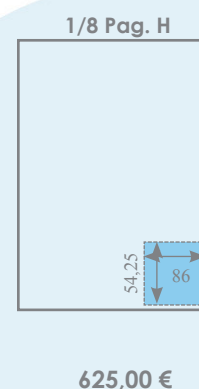

MAGAZINE OMTRENT

TARIEVEN 2012 (Quadri)

Geldig vanaf 01/01/2012

Btw exclusief/Prijs per inlassing

COVER II : 2.875,00 €

COVER III : 2.650,00 €

COVER IV : 3.450,00 €

SUPPLEMENTEN / INLEGBLADEN

- Supplementen : Vereiste plaats : + 20% op de totale inlassingsprijs
Inlegbladen / Pop-Up / Gatefold : Prijs op aanvraag, 3 ex. bij prijsaanvraag voegen

TECHNISCHE GEGEVENS / LEVERINGSTERMIJN MATERIAAL