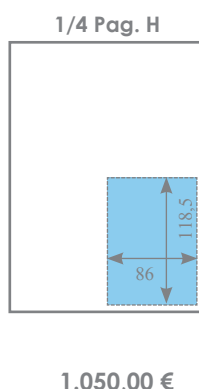

MAGAZINE OMTRENT

TARIEVEN 2012 (Quadri)

Geldig vanaf 01/01/2012

Btw exclusief/Prijs per inlassing

COVER II : 2.875,00 €

COVER III : 2.650,00 €

COVER IV : 3.450,00 €

SUPPLEMENTEN / INLEGBLADEN

- Supplementen : Vereiste plaats : + 20% op de totale inlassingsprijs
Inlegbladen / Pop-Up / Gatefold : Prijs op aanvraag, 3 ex. bij prijsaanvraag voegen

TECHNISCHE GEGEVENS / LEVERINGSTERMIJN MATERIAAL

- Drukprocédé : offset-rotatie
Voor aflopende formaten : 5 mm snit rondom de advertentie nog te voorzien
Materiaal : Digitaal aan te leveren : zie www.medibelplus.be voor **magazines**.
Leveringstermijn materiaal : ± 4 weken voor verschijning