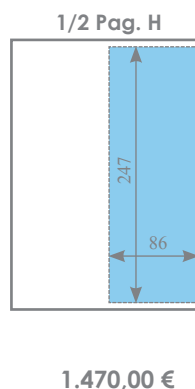

MAGAZINE OMTRENT

TARIEVEN 2012 (Quadri)

Geldig vanaf 01/01/2012

Btw exclusief/Prijs per inlassing

COVER II : 2.875,00 €

COVER III : 2.650,00 €

COVER IV : 3.450,00 €

SUPPLEMENTEN / INLEGBLADEN

- Supplementen : Vereiste plaats : + 20% op de totale inlassingsprijs
Inlegbladen / Pop-Up / Gatefold : Prijs op aanvraag, 3 ex. bij prijsaanvraag voegen

TECHNISCHE GEGEVENS / LEVERINGSTERMIJN MATERIAAL

- Drukprocédé : offset-rotatie
Voor aflopende formaten : 5 mm snit rondom de advertentie nog te voorzien
Materiaal : Digitaal aan te leveren : zie www.medibelplus.be voor **magazines**.
Leveringstermijn materiaal : ± 4 weken voor verschijning