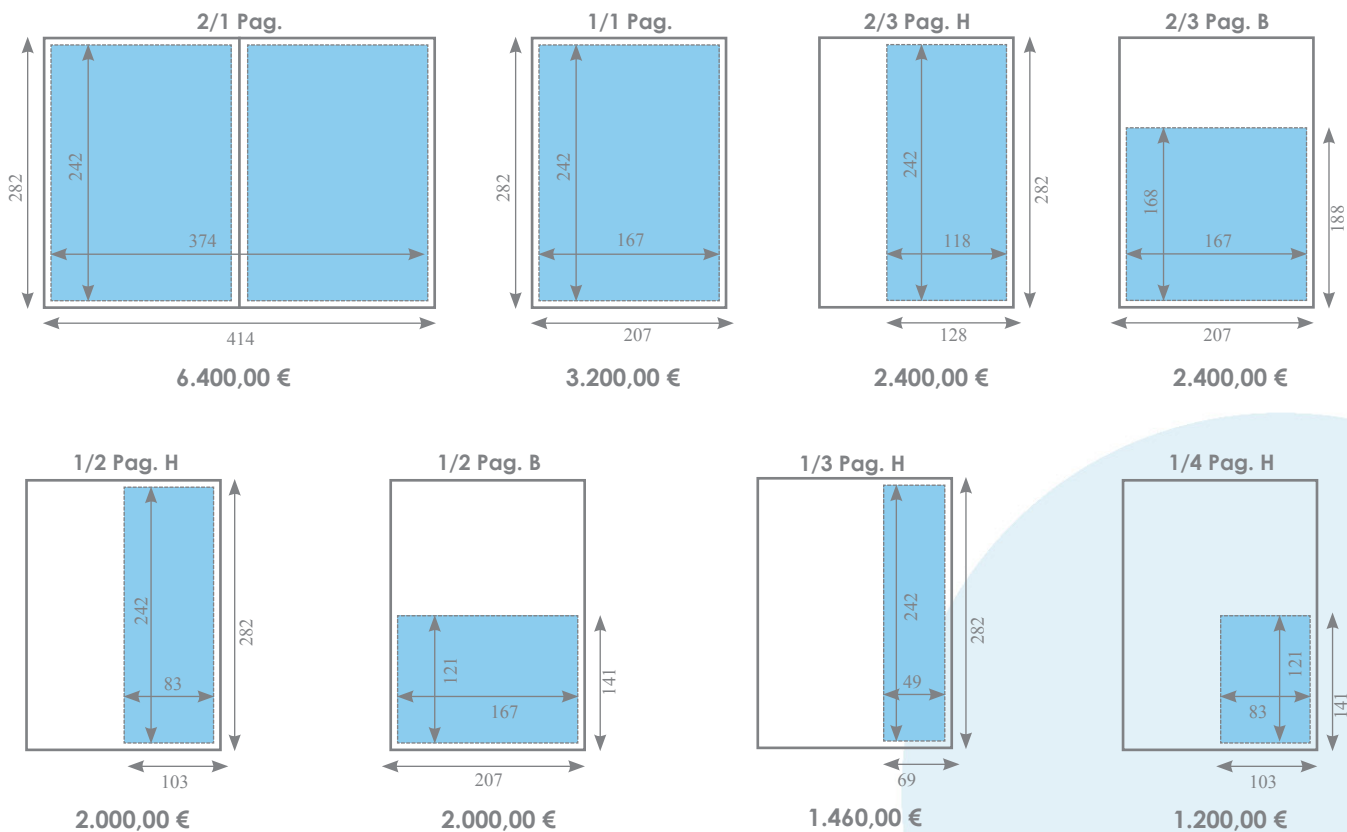

MAGAZINE VROUW & WERELD

TARIEVEN 2012 (Quadri)

Geldig vanaf 01/01/2012

Btw exclusief/Prijs per inlassing

COVER II : 4.000,00 €

COVER IV : 4.800,00 €

SUPPLEMENTEN / INLEGBLADEN

- Supplementen : Vereiste plaats : + 20% op de totale inlassingsprijs
Inlegbladen / Pop-Up / Gatefold : Prijs op aanvraag, 3 ex. bij prijsaanvraag voegen

TECHNISCHE GEGEVENS / LEVERINGSTERMIJN MATERIAAL

- Drukprocédé : offset-rotatie
Voor aflopende formaten : 5 mm snit rondom de advertentie nog te voorzien
Materiaal : Digitaal aan te leveren : zie www.medibelplus.be voor **magazines**.
Leveringstermijn materiaal : 5 weken voor verschijning